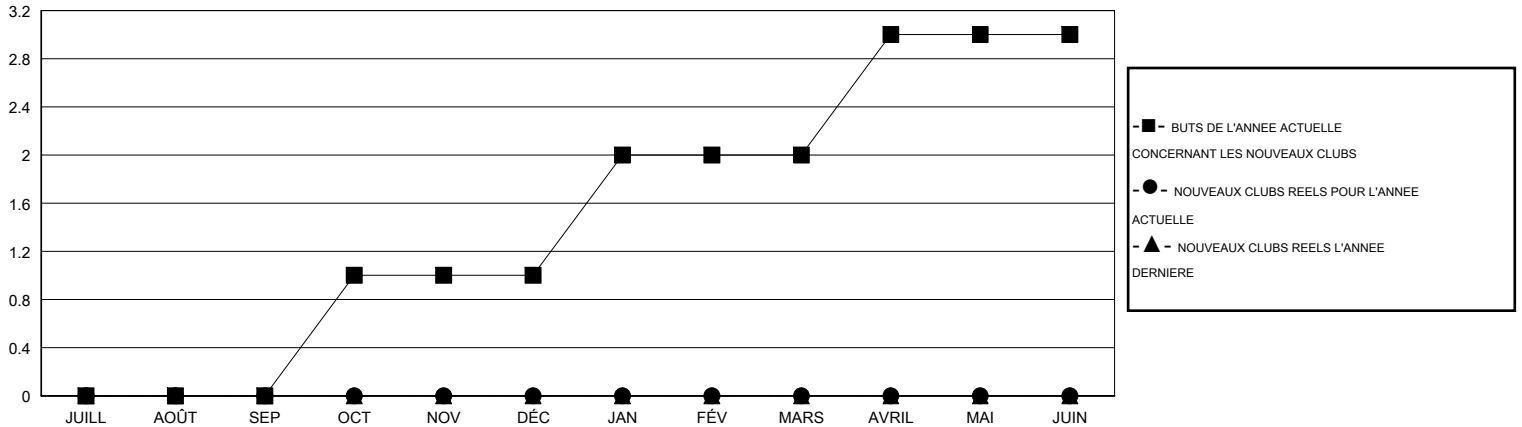

MONTHLY MEMBERSHIP PROGRESS REPORT

District 414

Results as of: 7/31/2014

GMT: Ahmed Mostafa

LIEU TUNISIA

RC EME 6-Af

Clubs					Membres				
RESULTATS POUR 2014-2015					RESULTATS POUR 2014-2015				
TRIMESTRE	BUT CONCERNANT LES NOUVEAUX CLUBS	NOUVEAUX CLUBS REELS	CLUBS RADIES REELS	GAIN NET REEL/ PERTE NETTE REELLE	TRIMESTRE	BUT CONCERNANT LES NOUVEAUX MEMBRES	NOMBRE TOTAL REEL DE MEMBRES AJOUTES	MEMBRES RADIES REELS	GAIN NET REEL/ PERTE NETTE REELLE
JUILL/AOÛT/SEP	0	0	0	0	JUILL/AOÛT/SEP	50	6	4	2
OCT/NOV/DÉC	1	0	0	0	OCT/NOV/DÉC	104	0	0	0
JAN/FÉV/MARS	1	0	0	0	JAN/FÉV/MARS	106	0	0	0
AVRIL/MAI/JUIN	1	0	0	0	AVRIL/MAI/JUIN	50	0	0	0

BUTS ET NOUVEAUX CLUBS REELS - CUMULATIF