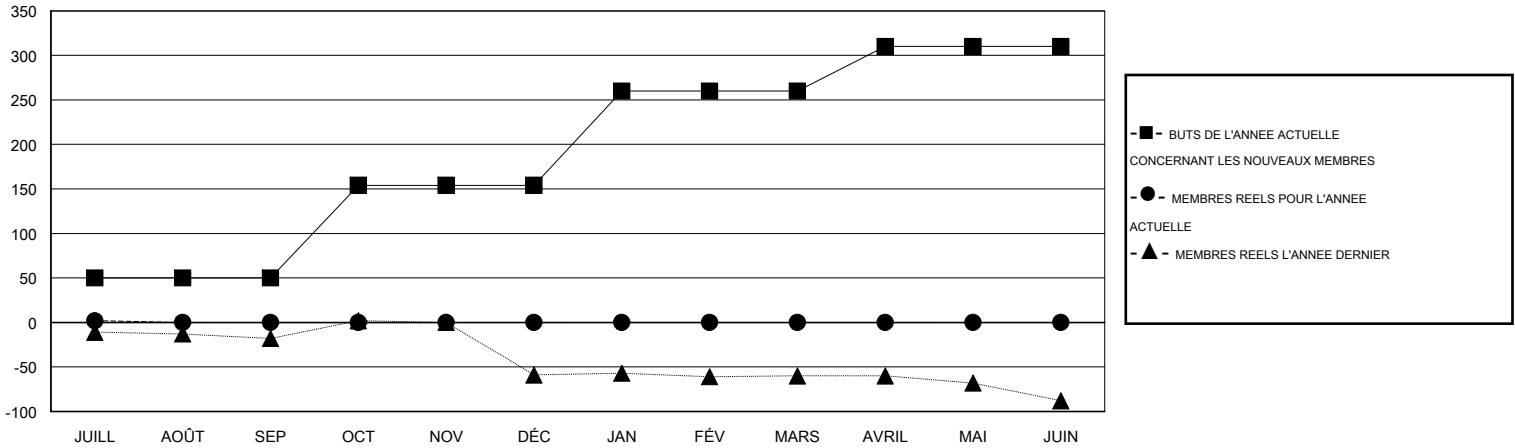

MONTHLY MEMBERSHIP PROGRESS REPORT

District 414

Results as of: 7/31/2014

GMT: Ahmed Mostafa

LIEU TUNISIA

RC EME 6-Af

Clubs					Membres				
RESULTATS POUR 2014-2015					RESULTATS POUR 2014-2015				
TRIMESTRE	BUT CONCERNANT LES NOUVEAUX CLUBS	NOUVEAUX CLUBS REELS	CLUBS RADIES REELS	GAIN NET REEL/ PERTE NETTE REELLE	TRIMESTRE	BUT CONCERNANT LES NOUVEAUX MEMBRES	NOMBRE TOTAL REEL DE MEMBRES AJOUTES	MEMBRES RADIES REELS	GAIN NET REEL/ PERTE NETTE REELLE
JUILL/AOÛT/SEP	0	0	0	0	JUILL/AOÛT/SEP	50	6	4	2
OCT/NOV/DÉC	1	0	0	0	OCT/NOV/DÉC	104	0	0	0
JAN/FÉV/MARS	1	0	0	0	JAN/FÉV/MARS	106	0	0	0
AVRIL/MAI/JUIN	1	0	0	0	AVRIL/MAI/JUIN	50	0	0	0

BUTS ET NOUVEAUX CLUBS REELS - CUMULATIF

BUTS ET MEMBRES REELS - CUMULATIF

CLUBS RADIES: 0	2 CLUBS OF 29 ONT AJOUTE 1 OU PLUSIEURS NOUVEAUX MEMBRES	DISTRIBUTION PAR SEXE	
		HOMME	312 (51.83%)
		FEMME	290 (48.17%)
MEMBRES RADIES	CLIQUER ICI POUR AVOIR LES DONNEES DE L'EVALUATION DE SANTE	MEMBRES D'UNITE FAMILIALE	
DECEDE		1	82
CLUB ANNULE		0	37
AUTRE		3	45
TOTAL		4	